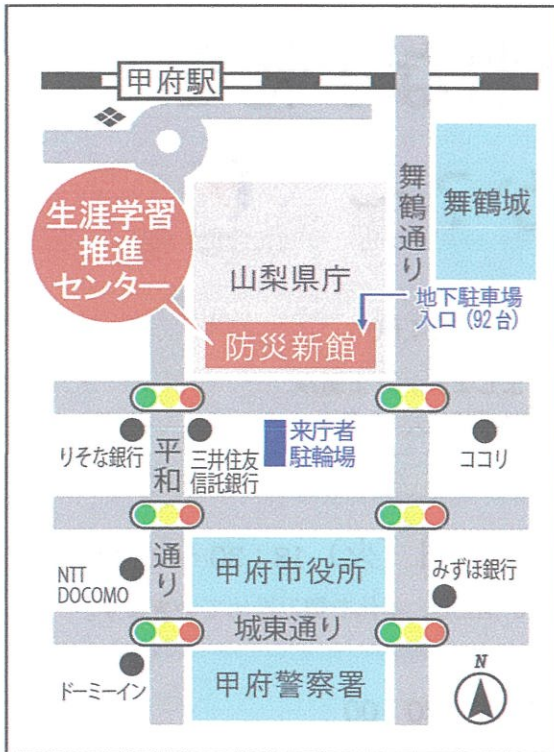

「かぎ編み」の世界へようこそ ～ 3 回の講座でおしゃれな小物を つくってみませんか?～

第1回「導入編」令和4年7月5日(火) 18:30～20:00

内容：基本のこま編みを学びます。こま編みを繰り返して慣れていきましょう。こま編み以外の基本の編み方にも挑戦します。編み図の読み方についても解説し、作品を編み図で予習します。

第2回「作品づくりに挑戦」令和4年7月12日(火) 18:30～20:00

内容：作品づくりに取り掛かります。編み始めから手順を追って解説し、本体を編み進めていきます。

第3回「仕上げ」令和4年7月26日(火) 18:30～20:00

内容：作品の仕上げを行います。本体以外の部分をつくり、本体と接続して作品を完成させます。

講師：ako (山本 亜希子) 氏【かぎ編み講師】

かぎ編みは気軽に始めることのできる編み物です。さまざまな小物やインテリア、便利グッズをつくることもできます。本講座では基本のこま編みから始めて、3回で1つの作品を仕上げます。もちろん作品を完成させることが目標ですが、編み方やお互いの進み具合の確認などをとおして、受講者同士の自然な交流が深まれば幸いです。

- 会 場：山梨県生涯学習推進センター交流室（山梨県防災新館1階）
- 対 象：どなたでも（全3回参加できる方） ■定員：20名
- 受講料：無料（ただし、材料費として2,000円 ※初回一括払い）
- 持ち物：筆記用具、はさみ（第3回のみ）
- 申 込：電話、FAX、メール、HPのいずれかの方法（要事前申込）

※申込締切日は6/28(火)ですが、定員に達した場合はこれより早く締め切ります。

※事前の申込みをお願いします。事前の申込みのない方は、当日の受講はできません。

※感染防止対策（検温、マスク着用、手指消毒等）を行った上での受講をお願いします。

作品完成例

【会場案内図】

山梨県生涯学習推進センター 地図

やまなしプラザ（防災新館1階）地図

- 山梨県庁防災新館1階
山梨県甲府市丸の内1-6-1
JR甲府駅南口より徒歩5分
- 有料駐車場完備
受講者は1時間無料
以降は自己負担（30分ごとに150円）
ただし、障害者手帳提示で料金免除となります
- 駐輪場は防災新館南側道路向いにございます