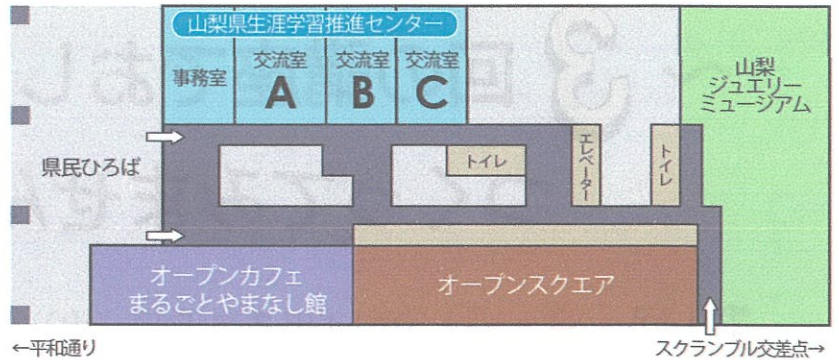

- 会 場：山梨県生涯学習推進センター交流室（山梨県防災新館1階）
- 対 象：どなたでも（全3回参加できる方） ■定員：20名
- 受講料：無料（ただし、材料費として2,000円 ※初回一括払い）
- 持ち物：筆記用具、はさみ（第3回のみ）
- 申 込：電話、FAX、メール、HPのいずれかの方法（要事前申込）

※申込締切日は6/28(火)ですが、定員に達した場合はこれより早く締め切ります。

※事前の申込みをお願いします。事前の申込みのない方は、当日の受講はできません。

※感染防止対策（検温、マスク着用、手指消毒等）を行った上での受講をお願いします。

作品完成例

【会場案内図】

山梨県生涯学習推進センター 地図

やまなしプラザ（防災新館1階）地図

- 山梨県庁防災新館1階
山梨県甲府市丸の内1-6-1
JR甲府駅南口より徒歩5分
- 有料駐車場完備
受講者は1時間無料
以降は自己負担（30分ごとに150円）
ただし、障害者手帳提示で料金免除となります
- 駐輪場は防災新館南側道路向いにございます