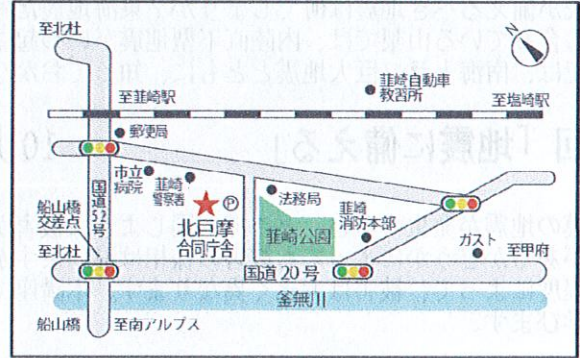

サテライト会場

中北地区 (北巨摩合同庁舎)

〒407-0024 韮崎市本町 4-2-4 0551-23-3057