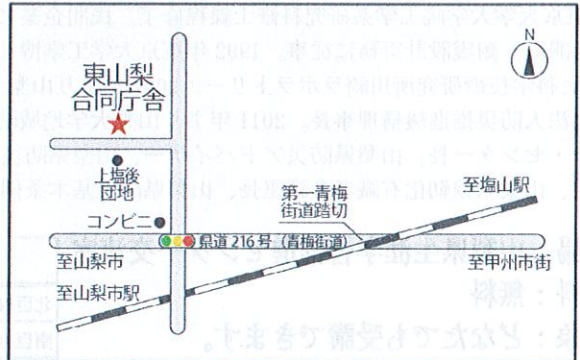

峡東地区 (東山梨合同庁舎)

〒404-8601 甲州市上塩後 1239-1 0553-20-2704