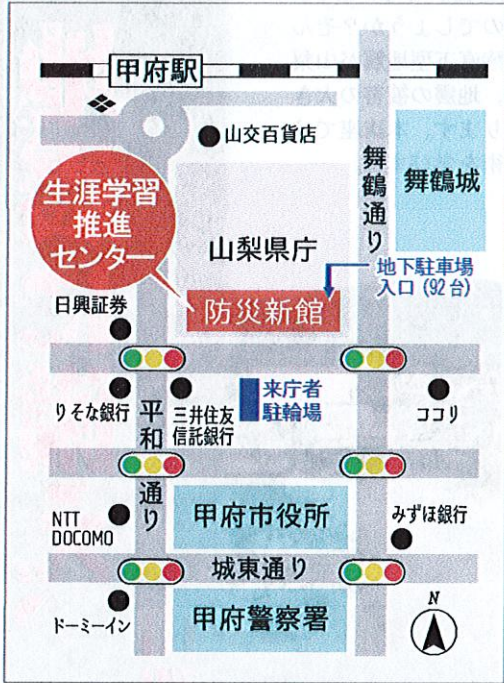

地震に備え、被害を軽減する術

山梨だから起こる地震被害を軽減する方法

2011年東日本大震災の後、東海地震を含む南海トラフ巨大地震の被害想定が世間を騒がせています。山梨は被害が発生するような地震が近年発生していませんが、本当に地震はないのでしょうか？そんなことはありません。南海トラフの巨大地震だけではなく、熊本地震のような内陸直下型地震が山梨でも発生する可能性はあり、その影響は南海トラフ巨大地震よりも大きいのです。地震の被害の大きさは、地震の揺れの大きさだけでなく、備えがあるかどうかによって大きく異なります。本講座では、地震という敵を知るとともに備えについても知っていただき、大地震を乗り切る術を学びます。

第1回「山梨で起こる地震を知る」9月18日(水)14:00～15:30

山梨県民が備えるべき地震は何でしょうか？東海地震だけだと思ってはいけません。3つのプレートが押し合っている山梨では、内陸直下型地震がいつ起こっても不思議ではない状況にあります。本講座では、南海トラフ巨大地震とともに、知っておかないと困る山梨の地震を学びます。

第2回「地震に備える」10月2日(水)14:00～15:30

同じ規模の地震が発生すると、どこでも同じような被害が出ると思っていませんか？地形や地質、山や川があるかどうかによっても被害の様相は違いますが、何よりも皆さんの防災対策、備えの有無、程度によって、被害は大きく異なります。本講座では、地震に備え、被害を軽減するための術を学びます。

講師：鈴木 猛康 氏

■会場：山梨県生涯学習推進センター交流室

■受講料：無料

■対象：どなたでも受講できます。

■定員：各回・各会場50名

■申込み：電話・FAX・メール・HPにて下記にお申込みください。

※サテライト会場では、講座開催日前日の午後3時までにはひとりもお申込みがなかった場合、開催を中止させていただきます。ご了承ください。

サテライト会場	9/18(水)	10/2(水)
北巨摩合同庁舎(韮崎市)	○	○
南巨摩合同庁舎(富士川町)	×	○
東山梨合同庁舎(甲州市)	○	○
富士河口湖町中央公民館(富士河口湖町)	○	○
※ 上野原市文化ホール(上野原市)は、別日程となります。		
サテライト会場	9/24(火)	10/7(月)
上野原市文化ホール(上野原市)	○	○

# 防災新館1階やまなしプラザ平面図

- 山梨県庁防災新館1階  
山梨県甲府市丸の内1-6-1  
JR甲府駅南口より徒歩5分
- 有料駐車場完備  
受講者は1時間無料。  
以降は自己負担。(30分ごとに150円)
- 駐輪場は防災新館南側道路向いにごぞいます