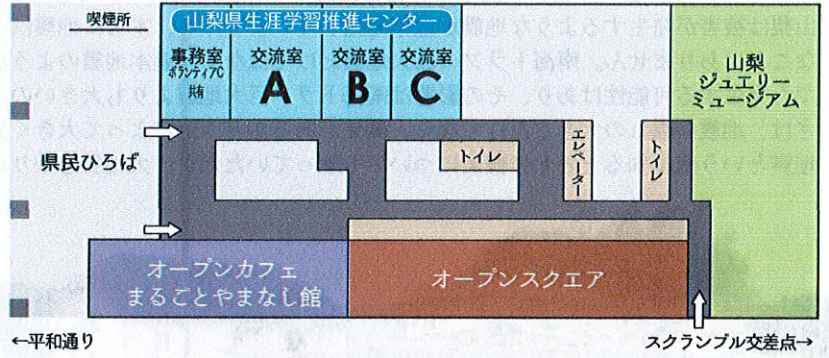

# 防災新館1階やまなしプラザ平面図

- 山梨県庁防災新館1階  
山梨県甲府市丸の内1-6-1  
JR甲府駅南口より徒歩5分
- 有料駐車場完備  
受講者は1時間無料。  
以降は自己負担。(30分ごとに150円)
- 駐輪場は防災新館南側道路向いにごぞいます