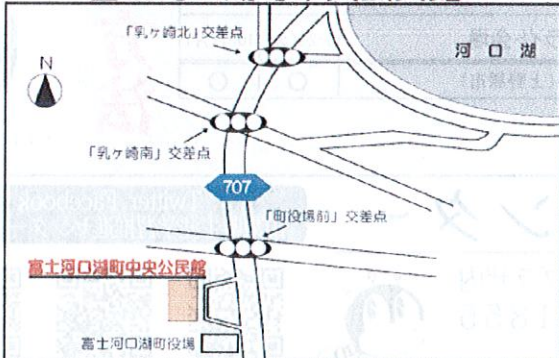

富士河口湖町中央公民館

〒401-0301 南都留郡富士河口湖町船津 1747 TEL0555-72-0001