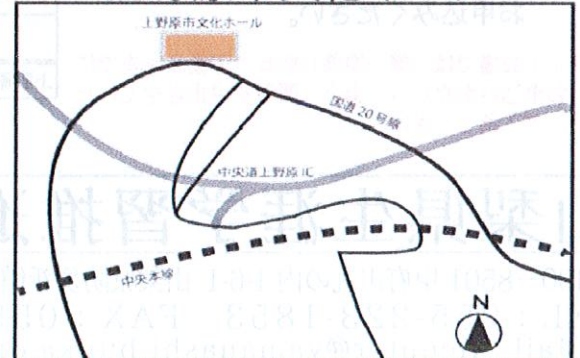

上野原市文化ホール

〒409-0192 山梨県上野原市上野原 3832 TEL0554-62-3409