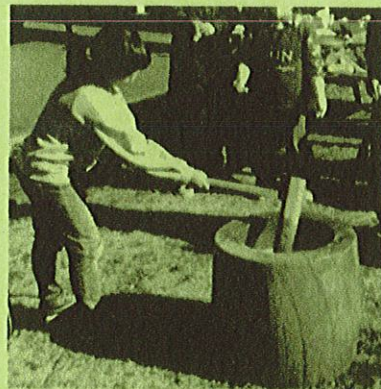

たこ作いともちつき体験

★日 時：1月12日(土) 9:20集合 13時終了予定

今回はビニール袋で凧をつくります。そのあと、
きねとうすを使ったもちつきをします♪

- ★ 受付開始：12月12日(水) 9:00より
- ★ 講 師：森林総合研究所 鈴木泰仁氏(工作)
- ★ 対 象：小中学生親子(祖父母可)
- ★ 定 員：申込み順 30名 ※定員になり次第〆切
- ★ 参加費：300円(工作代)
- ★ 持ち物：油性マジック(太)、防寒着

火をおこしてみよう

★日 時：1月27日(日) 9:20集合 12時終了予定

火おこしの道具を組み立てるところから、火をおこすまでを
体験します。(火を起こせないこともあります。体力勝負!)

- ★ 受付開始：12月27日(木) 9:00~
- ★ 講 師：森林総合研究所 大地純平氏
- ★ 対 象：小中学生親子 ★参加無料
- ★ 定 員：申込み順 20名 ★持ち物：汚れても良い暖かい服装で

特別展「山の日絵画コンクール入賞作品展」