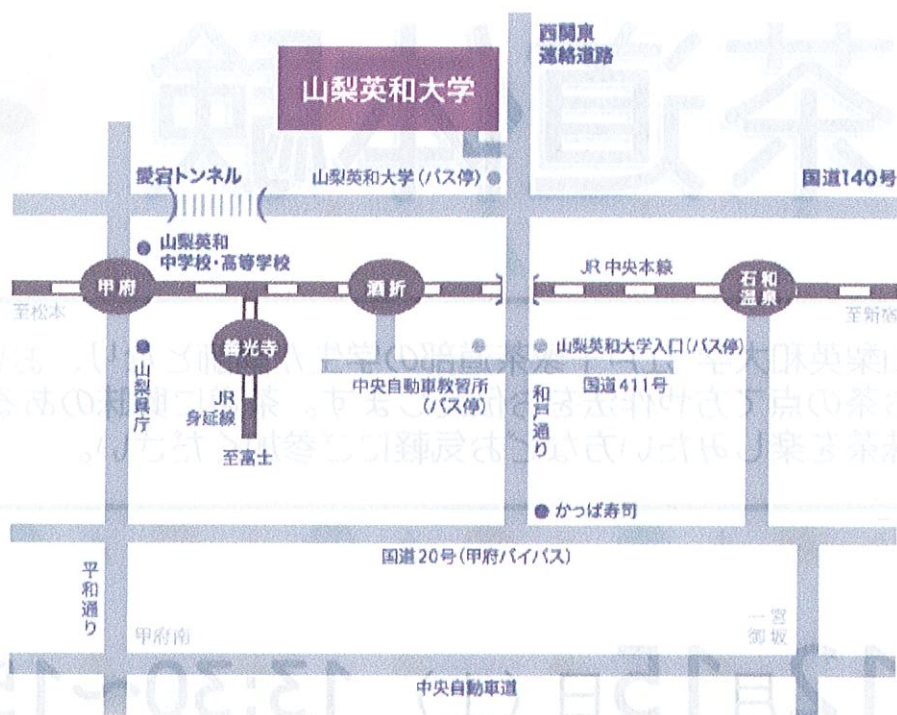

# 茶道体験

山梨英和大学 江戸千家茶道部の学生が講師となり、おいしいお茶の点て方や作法をお伝えします。茶道に興味のある方や、抹茶を楽しみたい方などお気軽にご参加ください。

日時：12月15日（土） 13:30～15:30

講師：山梨英和大学江戸千家茶道部

場所：山梨英和大学附属図書館

対象：どなたでも参加可能

定員：30名（定員になり次第締め切ります）

参加費：200円

（お茶代・お菓子代 お茶を飲まない方は無料）

申込み：電話・FAX・Eメール・ホームページ

（事前にお申し込みください）

キャンパスネット  
やまなし主催講座

HP

Facebook

Twitter

# 会場案内図

\* お車でのお越しの方は、学内駐車場をお使いください

## [アクセス方法]

- 甲府方面からJR中央線「甲府駅」下車、南口5番バス乗り場より山梨英和大学経由石和温泉駅行きで約20分  
JR中央線「酒折駅」下車、酒折駅入口バス停より山梨英和大学経由石和温泉約6分または徒歩25分
- 石和方面からJR中央本線「石和温泉駅」下車、山梨英和大学経由甲府方面バスで約10分または徒歩25分

山梨英和大学 〒400-8555 山梨県甲府市横根888  
TEL:055-223-6034 FAX:055-223-6035  
HP:<https://www.yamanashi-eiwa.ac.jp/>