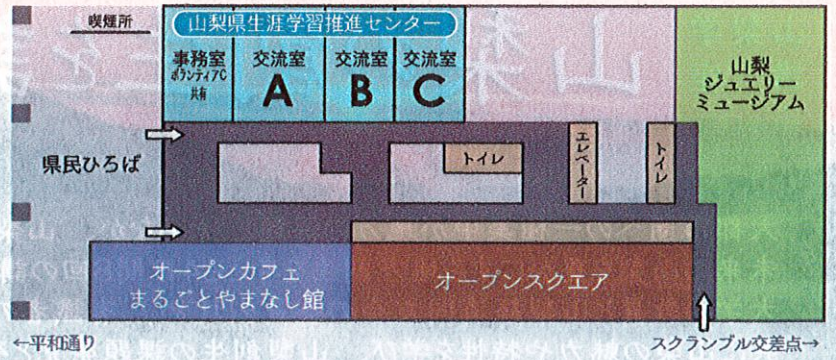

防災新館1階やまなしプラザ平面図

- 山梨県庁防災新館1階
  山梨県甲府市丸の内1-6-1
  JR甲府駅南口より徒歩5分
- 有料駐車場完備
  受講者は1時間無料。
  以降は自己負担。(30分ごとに150円)

山梨学講座「やまなしの創生を語る」受講申込書

受講を希望される回にチェックを入れてください。

☐

10月9日(火)

①「山梨方言の商業的・社会的活用」

②「山梨県経済：現状・課題・可能性」

☐

10月10日(水)

①「人口減少問題と企業の人手不足解消のカギをにぎる『若者の地元定着』
～3つのキーワード『知る・聞く・伝える』～」

②「大地に記録された山梨の自然の変遷とその多様性」

☐

10月11日(木)

①「山梨の地域課題解決のための『つなぐ・つながる・つなげる』動き
～移住相談の現場から～」

②「地域の魅力を世界へ！～山梨県地域通訳案内士の活用方法をお教えします～」

☐

10月12日(金)

①「2019年に向けた経済・金融市場の動向：米中間選挙後の世界」

②「あなたの財産、誰に託しますか？～山梨に必要な見守り社会と金融機能～」

■ 氏名

■ 年齢 歳

■ 電話番号

ご記入のうえ、このままFAXでお申し込みください。

FAX 055-223-1855

HP: <http://www.yamanashi-pref.jp>

山梨県生涯学習推進センター

〒400-8501 山梨県甲府市丸の内1-6-1

TEL: 055-223-1855

E-Mail: tcn@yamanashi-pref.jp

HP: <http://www.yamanashi-pref.jp>