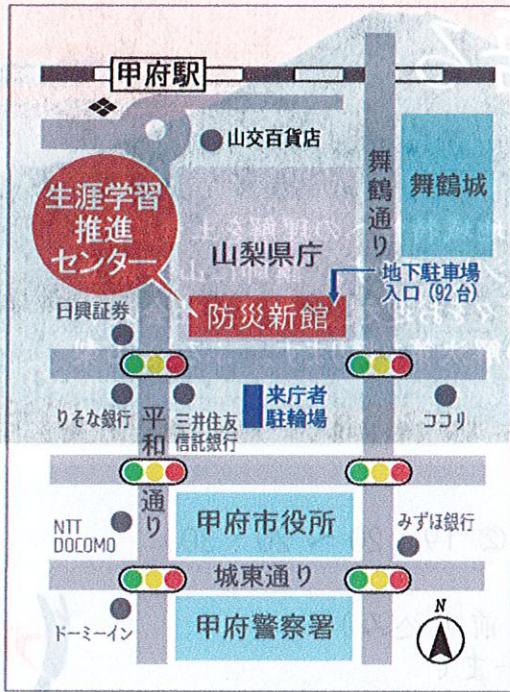

山梨県生涯学習推進センター 地図