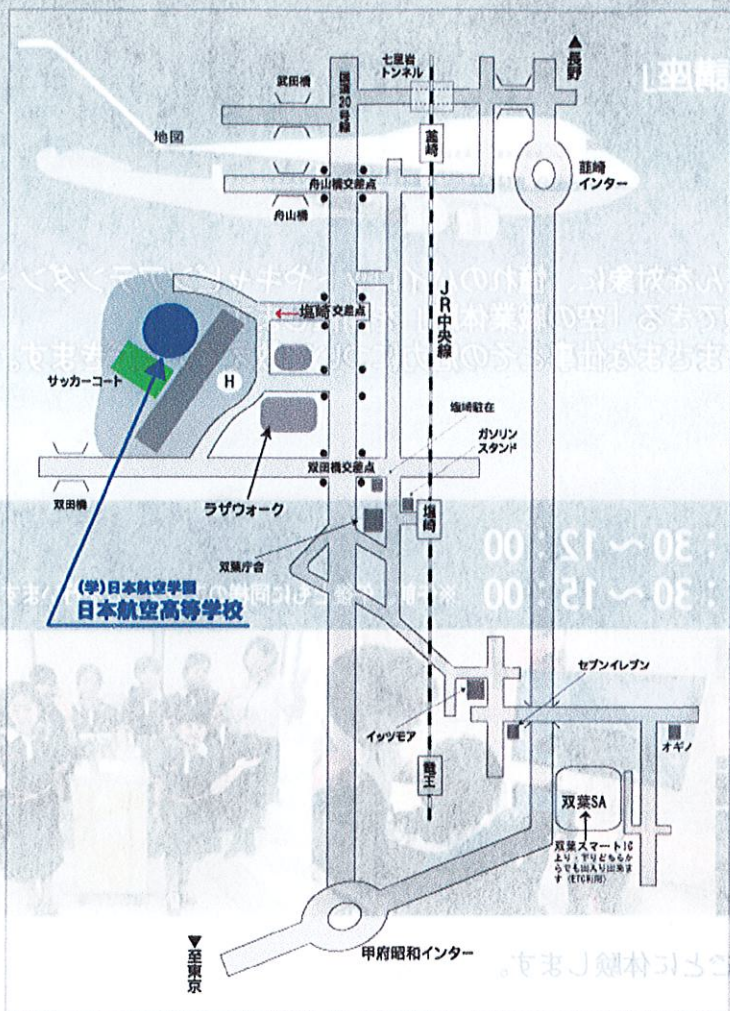

# 空の職業体験

■ 日本航空高等学校

〒400-0108 山梨県甲斐市宇津谷 445 番地

TEL0551-28-3355

J R 塩崎駅から徒歩 10 分

■ お車で越しの方は、校内駐車場をご利用ください。

校門からは職員が誘導・ご案内します。