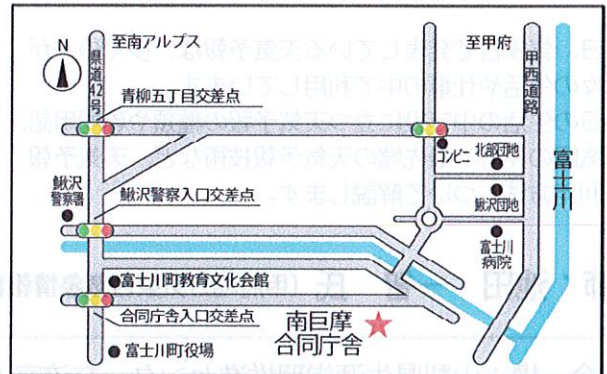

峡南地区 (南巨摩合同庁舎)

〒400-0692 富士川町鵜沢 771-2 0556-22-8165