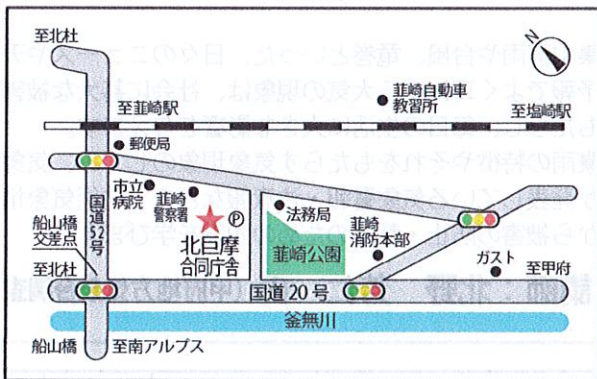

.....サテライト会場.....

中北地区 (北巨摩合同庁舎)

〒407-0024 韮崎市本町 4-2-4 0551-23-3057