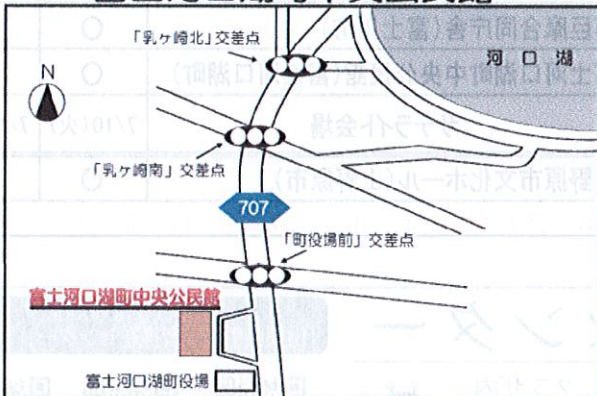

富士河口湖町中央公民館

〒401-0301 南都留郡富士河口湖町船津 1 7 4 7 TEL0555-72-0001