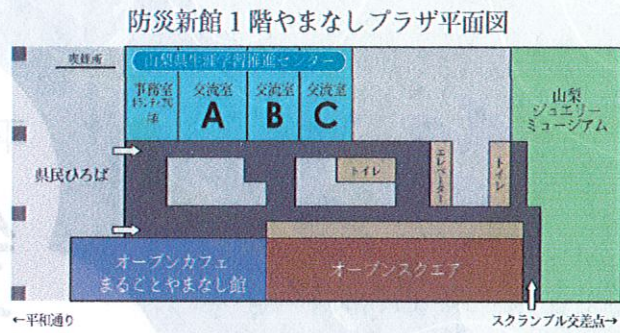

## 【山梨県生涯学習推進センター 地図】

- 山梨県防災新館1階  
山梨県甲府市丸の内1-6-1  
JR甲府駅南口より徒歩5分
- 有料地下駐車場完備  
(講座受講者は1時間無料それ以降は自己負担30分ごと150円)
- 駐輪場は防災新館南側道路沿いにございます