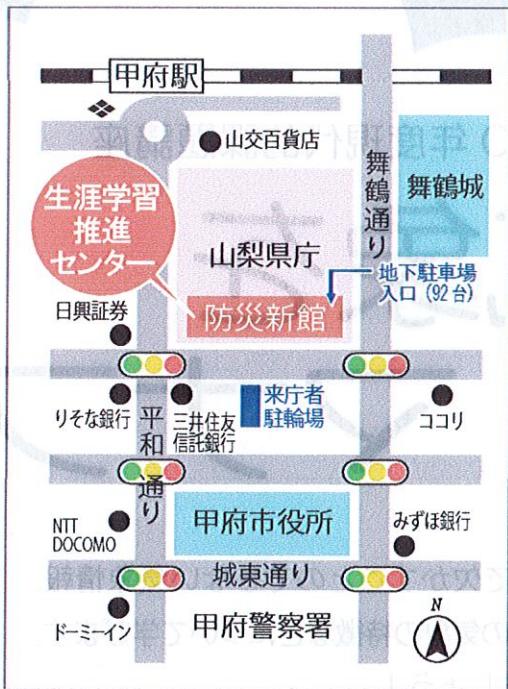

サテライト会場	7/6(金)	7/13(金)
北巨摩合同庁舎(韮崎市)	×	○
南巨摩合同庁舎(富士川町)	○	×
富士河口湖町中央公民館(富士河口湖町)	○	○
サテライト会場	7/10(火)	7/19(木)
上野原市文化ホール(上野原市)	○	○

※上野原市文化ホール(上野原市)は、別日程となります。

主催・申込み・問合せ

## 【山梨県生涯学習推進センター 地図】

- 山梨県防災新館1階  
山梨県甲府市丸の内1-6-1  
JR甲府駅南口より徒歩5分
- 有料地下駐車場完備  
(講座受講者は1時間無料それ以降は自己負担30分ごと150円)
- 駐輪場は防災新館南側道路沿いにございます

## .....サテライト会場.....