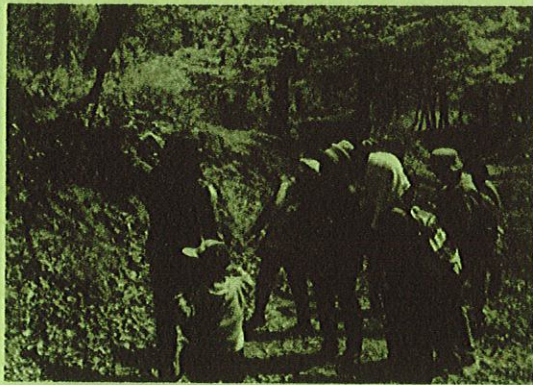

# 野山を歩いて春を描こう

★日時：4月21日(土) 9:20集合 12時終了予定

森の教室の裏山で植物に詳しい講師とともに、春を見つけながら歩きましょう。  
そのあとは枝を使って絵手紙を描きますよ♪

(※雨天の場合、内容が変わることがあります)

★受付開始：3月21日(水) 9:00より

★講師：森林総合研究所 長池卓男研究員

★講師：日本絵手紙協会公認講師 森陽子

★対象：どなたでも(小学生以下は保護者同伴) 参加無料!

★定員：申込み順 20名 ※定員になり次第×切

★持ち物：裏山を歩ける靴、汚れても良い服装で

特別展「植物画の世界」 ～ボタニカルアート展～ 期間：4月7日(土)～5月6日まで  
国立科学博物館筑波実験植物園主催の植物画コンクールの入賞作品を展示します。芸術性をもたせつつ実物そのままに描かれた繊細な植物画の世界をお楽しみください。

休館日

月曜日および祝日の翌日(どちらも平日の場合のみ)

3月 5(月)、12(月)、19(月)、22(木)、26(月)