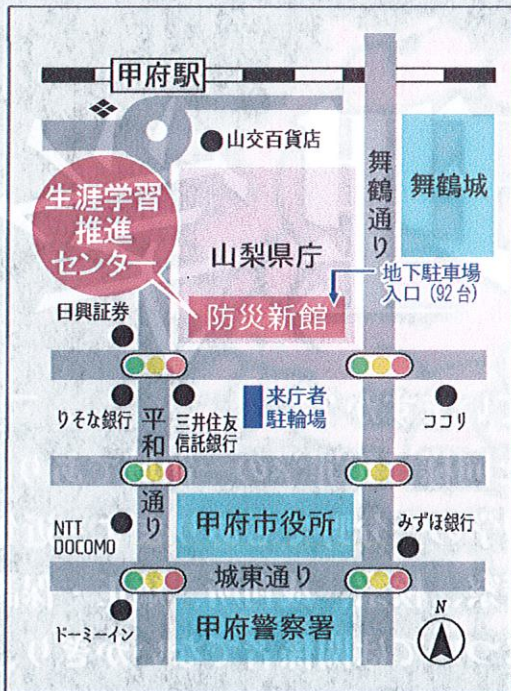

【参加費】 無料

やすお

【講師】 井上 恭男 氏(山梨英和大学 非常勤講師)

1950年 横浜市生まれ。1974年 横浜国立大学心理科を卒業し、東京少年鑑別所に勤務。以降、法務技官（心理職）として各種矯正施設に勤務。2011年 定年退官後、現在まで山梨英和大学及び帝京大学の非常勤講師（犯罪心理学）、甲府刑務所処遇カウンセラー。

## 山梨県生涯学習推進センター

〒400-8501

山梨県甲府市丸の内 1-6-1(県防災新館 1F)

TEL 055-223-1853 FAX 055-223-1855

E-mail:llcenter@yamanashi-bunka.or.jp

HP:<http://www.manabi.pref.yamanashi.jp/center/>

主催・問合せ・申込み

キャンパスネット  
主催講座

## 山梨県生涯学習推進センター 地図

## 防災新館 1階やまなしプラザ平面図

- 山梨県庁防災新館 1階  
山梨県甲府市丸の内 1-6-1  
JR甲府駅南口より徒歩 5分

- 有料駐車場完備  
受講者は1時間無料。  
以降は自己負担。(30分ごとに150円)

- 駐輪場は防災新館南側道路向いにございます