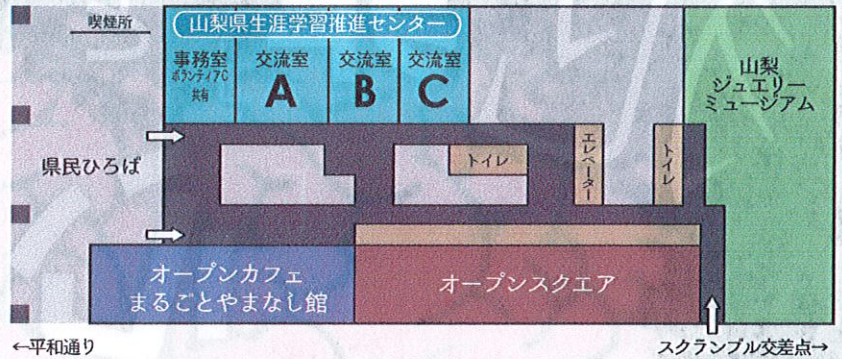

## 防災新館 1階やまなしプラザ平面図

- 山梨県庁防災新館 1階  
山梨県甲府市丸の内 1-6-1  
JR甲府駅南口より徒歩 5分

- 有料駐車場完備  
受講者は1時間無料。  
以降は自己負担。(30分ごとに150円)

- 駐輪場は防災新館南側道路向いにございます