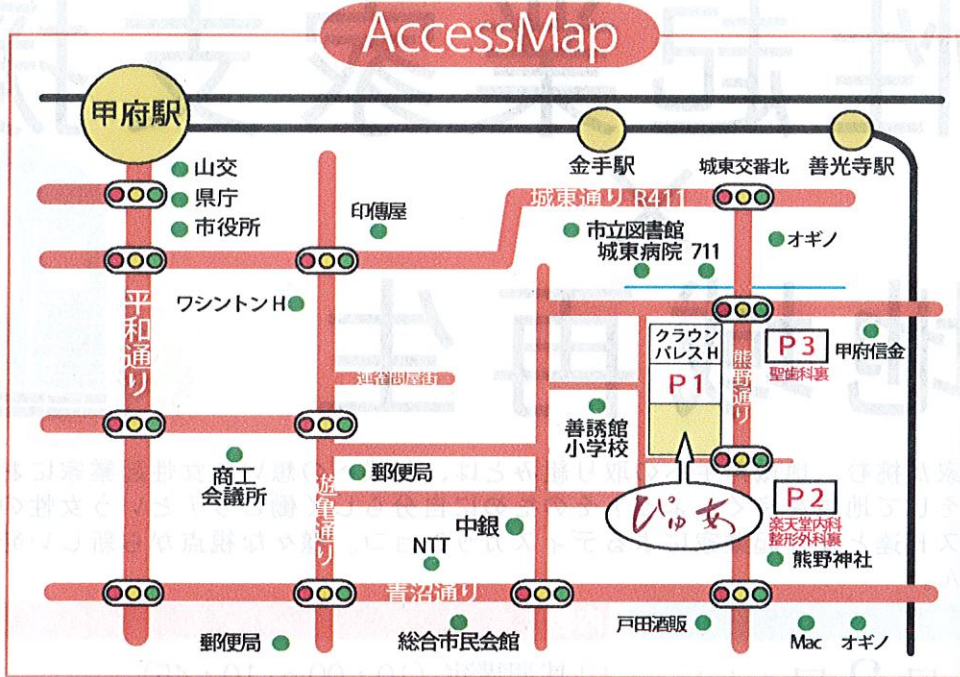

ぴゅあ総合 案内図

山梨県立男女共同参画推進センター

ぴゅあ総合

〒400-0862 甲府市朝気 1-2-2
TEL:055-235-4171 FAX:055-235-1077
sogoevent@yamanashi-bunka.or.jp

平成29年度ぴゅあ総合・峡南共催事業 チャレンジシンポジウム

地域創生 × 女性起業家支援 受講お申込み

お名前

ご住所

お電話番号

託児のご希望 有 無

※託児ご希望の場合：お子さまのお名前

年齢 歳 ヶ月

■託児持ち物：おむつ、着替えなどのお出かけセット一式、おやつ、飲み物

ご記入の上、このままFAXをお願いいたします。

FAX: 055-235-1077