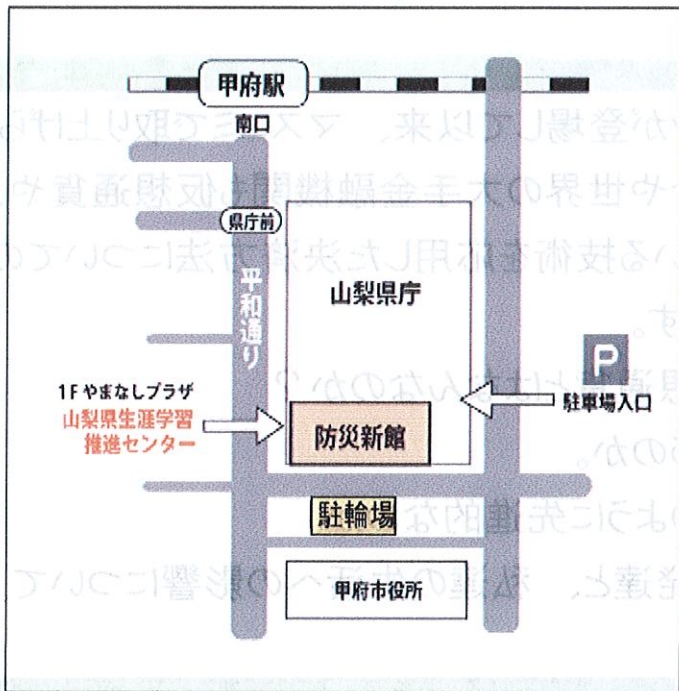

アクセス
してね♪

Website

Facebook

Twitter

【会場案内図】

- 山梨県防災新館1階
山梨県甲府市丸の内1-6-1
JR甲府駅南口より徒歩5分
- 有料地下駐車場完備
(講座受講者は1時間無料
それ以後は自己負担30分ごとに150円)
- 駐輪場は防災新館南側道路向いになります

平成29年度現代的課題講座

「仮想通貨の未来」