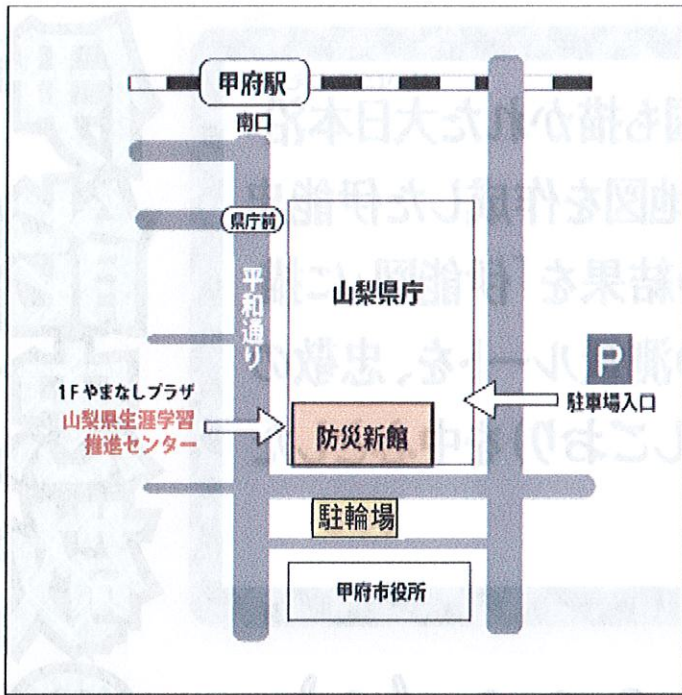

受講料：無料

キャンパスネット
主催講座

- 会場：山梨県生涯学習推進センター交流室
- 対象：どなたでも参加できます。 ■定員：70名
- 申し込み：電話・FAX・Eメール・ホームページ（事前の申し込みをお願いします）

◎講師 齊藤 秀樹 氏
 (南アルプス市教育委員会文化財課)

背景画像「大日本沿海輿地全図 第98図」(国立国会図書館デジタルコレクション)

【主催・お申し込み・お問い合わせ】 山梨県生涯学習推進センター

【会場案内図】

- 山梨県防災新館1階
山梨県甲府市丸の内1-6-1
JR甲府駅南口より徒歩5分
- 有料地下駐車場完備
(講座受講者は1時間無料
それ以後は自己負担30分ごとに150円)
- 駐輪場は防災新館南側道路向いになります

平成29年度山梨学講座

「伊能忠敬の歩いた甲斐国」

受講申込み

氏名

電話番号

ご記入の上、このままFAXして下さい。