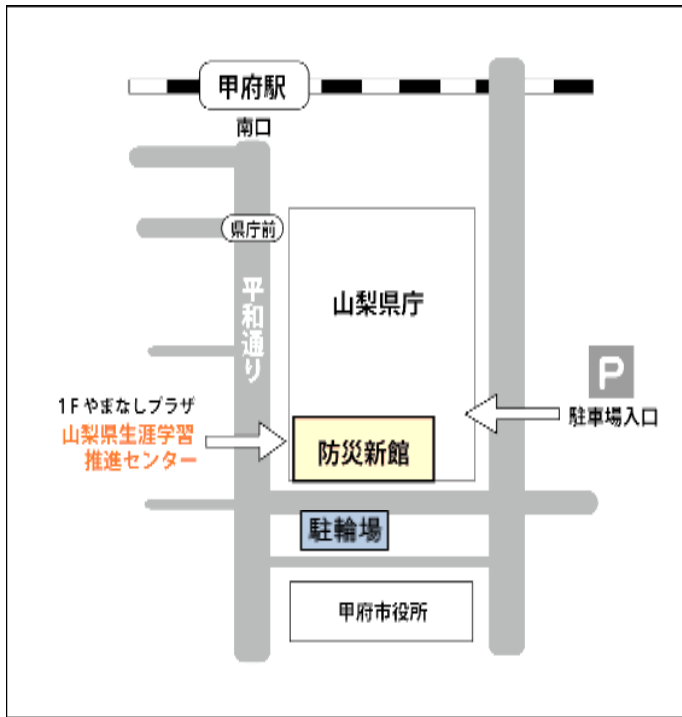

【講師】三橋 孝子氏、三橋 功氏（ききみみずきんおはなしの会）

【会場】山梨県生涯学習推進センター交流室

- ◆対象◆ ボランティア活動に関心のある方で、上記全3回の日程に参加できる方
- ◆定員◆ 15名 ◆持ち物◆ 読み聞かせで使用したい絵本1冊（第2回・第3回のみ）
- ◆申込み方法◆ お電話・FAX・Eメール・ホームページなど（事前の申込みをお願いします）

【申込み・問い合わせ】

山梨県生涯学習推進センター

### 【会場案内図】

- 山梨県防災新館1階  
山梨県甲府市丸の内1-6-1  
JR甲府駅南口より徒歩5分
- 有料地下駐車場完備  
(受講者は1時間無料  
それ以後は自己負担30分ごとに150円)
- 駐輪場は防災新館南側道路向いにございます

---