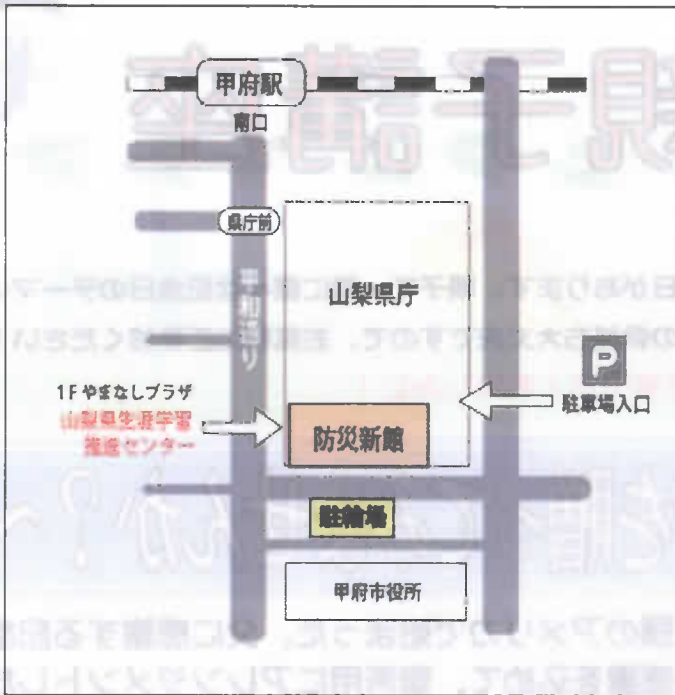

【会場案内図】

- ■山梨県防災新館1階
  山梨県甲府市丸の内1-6-1
  JR甲府駅南口より徒歩5分
- ■有料地下駐車場完備
  (講座受講者は1時間無料
  それ以後は自己負担30分ごとに150円)
- ■駐輪場は防災新館南側道路向いになります