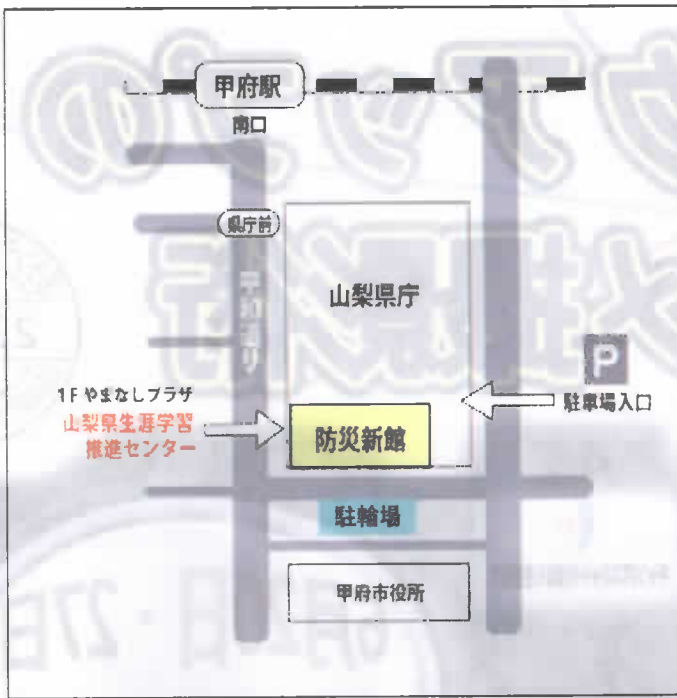

【会場案内図】

- 山梨県防災新館1階
山梨県甲府市丸の内1-6-1
JR甲府駅南口より徒歩5分
- 有料地下駐車場完備
(講座受講者は1時間無料
それ以後は自己負担30分ごとに150円)
- 駐輪場は防災新館南側道路向いにございます

平成 29 年度まなびい交流倶楽部

「ワンランクアップのデジカメ撮影術」

受講申込み

氏 名 _____

電話番号 _____

年 代 (↓を〇で囲ってください)