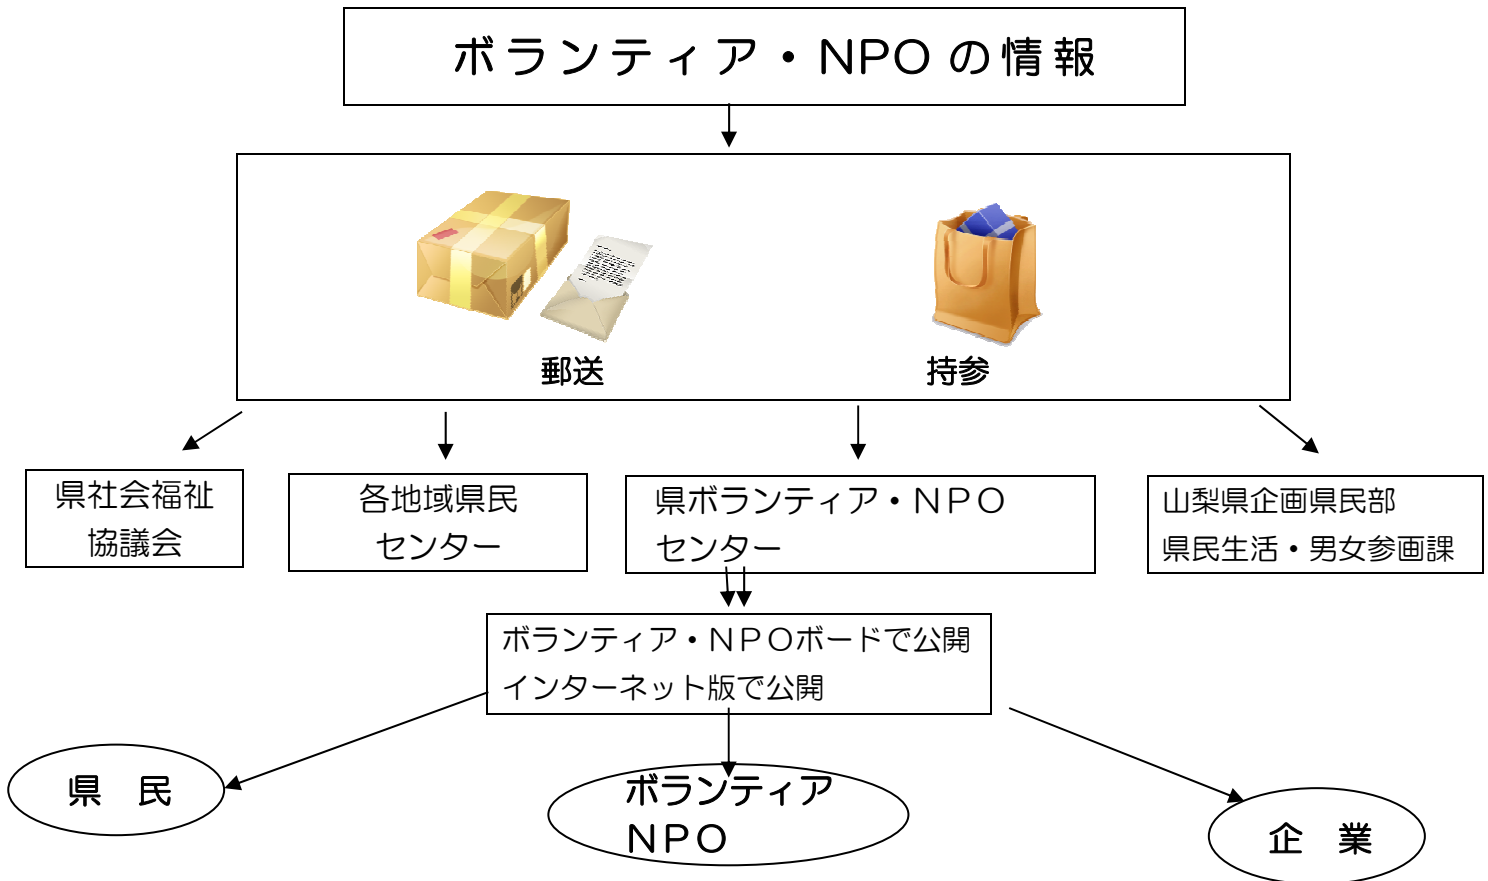

2、「ボランティア・NPOボード」をご利用いただける団体

- (1) 県内のボランティア団体・グループ
- (2) 県内の認証NPO法人
- (3) 県・市町村行政機関
- (4) 市町村社会福祉協議会
- (5) 教育事務所、市町村教育委員会
- (6) 社会教育施設、社会福祉施設
- (7) ボランティア・NPO活動の支援団体・企業（社会貢献活動）

3、「ボランティア・NPOボード」を活用して掲示できる情報

ご利用いただける情報は、ボランティア・NPO活動に関する各種イベント、告知、募集、案内など、広く県民の公益活動に関する情報に限定させていただきます。

*政治、宗教、営利活動に関する情報や一般企業等からの情報はお断り致します。

4、「ボランティア・NPOボード」の仕組み

ボランティア・NPOボードは、情報チラシを活用し、県内273箇所のボランティア・NPOボード設置箇所に掲示し、情報提供を行ないます。

- 【情報チラシのサイズ】 **A4版 縦・片面** (その他の用紙サイズは原則受けられませんので、ご遠慮ください)
- 【用紙】 **色紙、コピー用紙等** (光沢紙・コート紙等をご遠慮ください)
- 【必要記載事項】 伝えたい情報のタイトル、実施年月日、会場の主催者、定員、参加費の有無、問い合わせ先など明記して下さい。 (別途料金がかかる場合、料金の詳細を必ず明記していただき、情報チラシの概要を明記していただくようお願い致します。高額の場合や内容が異なる場合は、ご遠慮させていただく場合があります。) (※チラシに記載される連絡先等は、不特定多数の方々をご覧になっても支障の無い連絡先を記載して下さい。)
- 【情報チラシの受付先】 ●各地域県民センター ●山梨県企画県民部県民生活・男女参画課
●山梨県社会福祉協議会 ●山梨県ボランティア・NPOセンター
- 【掲示申し込み方法】 裏表紙の「ボランティア・NPOボード掲示申し込み書」をコピーの上、必要事項をご記入いただき、掲示に必要な枚数のチラシと一緒にご持参下さい。
- 【情報チラシの受付】 **※2012年4月より発送日が隔週となりました。**
木曜日の午前中迄、金曜日に各ボード設置箇所に発送します。
※お預かりした情報チラシの掲示開始の目安は、翌週の月曜日頃です。
- 【 掲 示 期 間 】 1ヶ月(31日間)開催日の申込み期日や期限より3週間以上余裕をもってお申し込み下さい。
受付は掲示期間に関わらず随時受け付けます。
- 【 そ の 他 】 各ボード設置箇所では掲示スペースの都合上、掲示枚数等が異なります。

5、情報のながれ

6、ボランティア・NPOボードの設置箇所（掲示に必要なチラシの枚数）

県内の設置箇所273箇所の地区別設置数は以下のとおりです。

地区名	掲示に必要な情報チラシの枚数
中北地域	136枚
峡東地域	38枚
峡南地域	22枚
富士・東部地域	34枚
報道機関（テレビ・新聞・ラジオなど12社）	12枚
山梨県ボランティア・NPOセンターのみ	10枚
上記のほかインターネット版ダウンロード設置箇所（30箇所）	
設置箇所合計（全県）	252枚